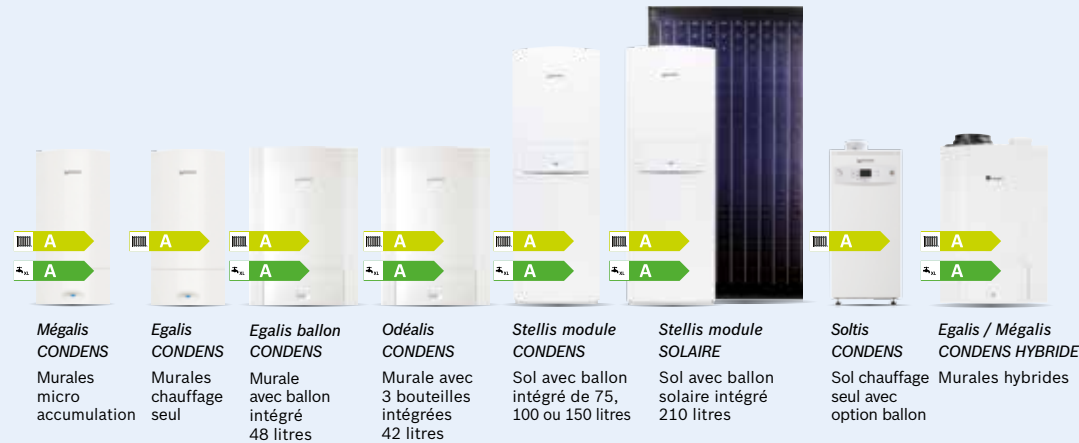

Une forte visibilité en point de vente

Un dispositif de PLV...

Avec des produits disponibles immédiatement en libre-service

14 produits présentés à la vente

Une PLV attractive

elm Touch, compatible avec toute la gamme condensation e.l.m. leblanc