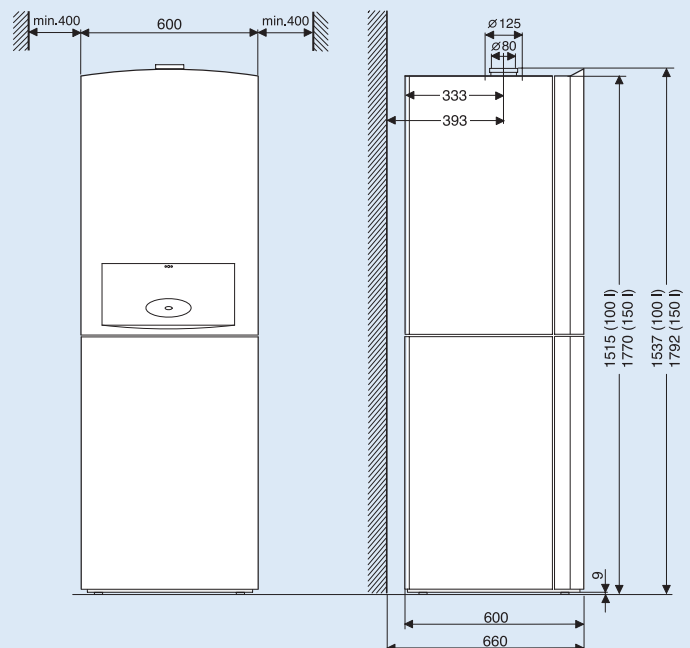

Stellis module CONDENS SVB C 22/100-4M / SVB C 30/150-4M