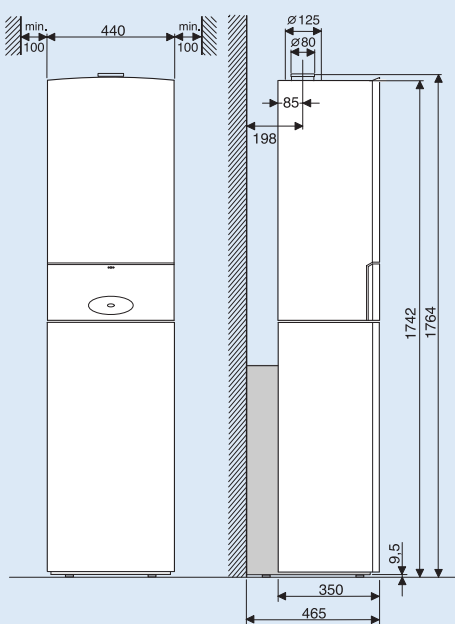

⁽¹⁾ Uniquement pour *Stellis module CONDENS SVB C 22/100-4M* et *SVB C 30/150-4M*.

⁽²⁾ Uniquement pour *Stellis module CONDENS SVB C 22/75-4M*.

* Comprend les accessoires 429, 432, 862, 1482 et 1483.

Stellis module CONDENS SVB C 22/75-4M