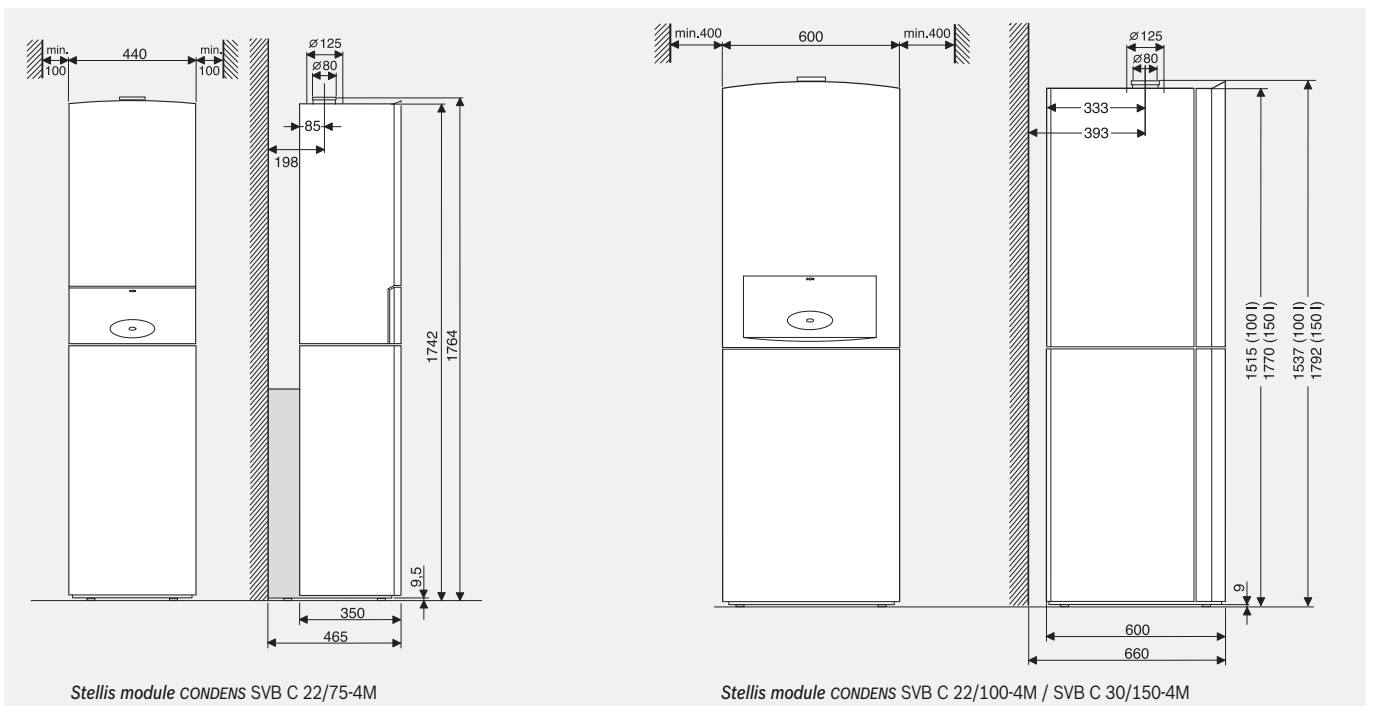

⁽¹⁾ Uniquement pour *Stellis module CONDENS SVB C 22/100-4M* et *SVB C 30/150-4M*.

⁽²⁾ Uniquement pour *Stellis module CONDENS SVB C 22/75-4M*.

* Comprend les accessoires 429, 432, 862, 1482 et 1483.

** Eco-participation en € HT, non incluse dans le prix total indiqué.

Stellis module CONDENS SVB C 22/75-4M

Stellis module CONDENS SVB C 22/100-4M / SVB C 30/150-4M